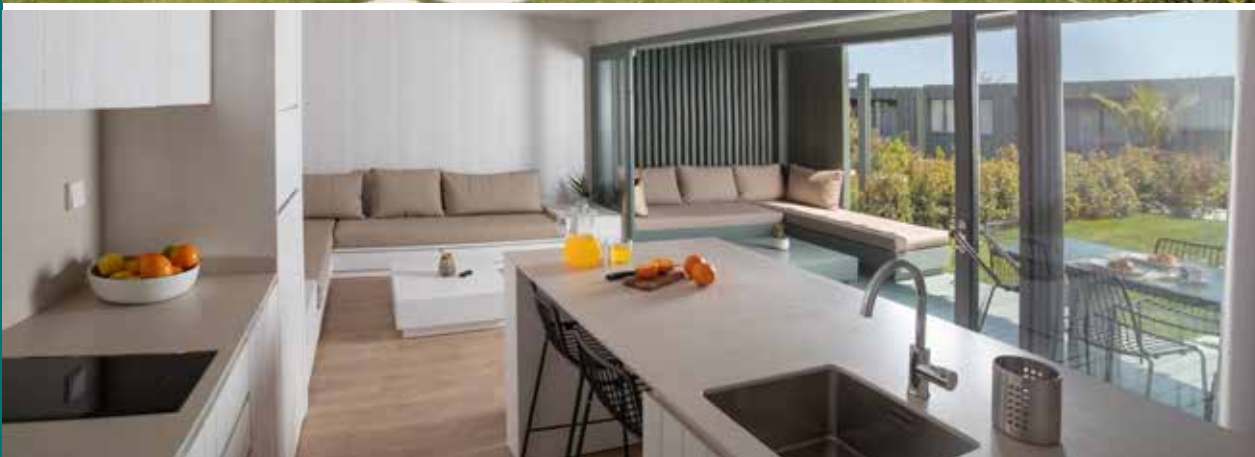

10 % IVA - VAT - INCLUIDO - INCLUDED

15/5 - 26/5

27-5 / 9-7

10-7 / 23-8

24-8 / 31-8

1-9 / 13-9

14-9 / 12-10

PRECIO POR NOCHE
PRICE PER NIGHT

179 €

236 €

337 €

277 €

196 €

179 €

EN CASO DE VARIACIÓN OFICIAL DEL IVA LOS PRECIOS PUEDEN SUFRIR CAMBIOS. TASA TURÍSTICA NO INCLUIDA. LOS PRECIOS MOSTRADOS PUEDEN VARIAR SEGÚN LA OFERTA Y LA DEMANDA

IN CASE OF OFFICIAL VAT VARIATION TARIFFS. MAY CHANGE / TOURIST TAX NOT INCLUDED. THE PRICES SHOWN MAY CHANGE ACCORDING TO OFFER AND DEMAND.