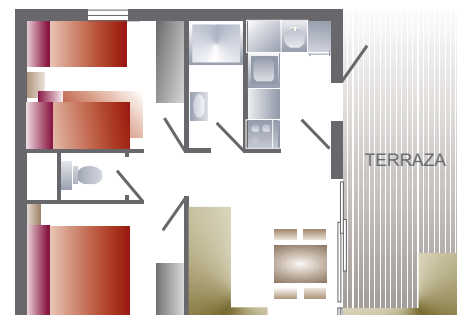

FL

57 m²

5+1

ALQUILER / RENTAL FROM
SÁBADO A SÁBADO / SATURDAY TO SATURDAY

FL

57 m²

5+1