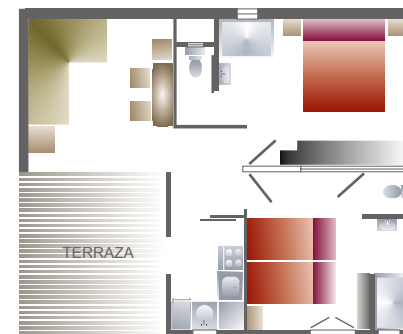

ALQUILER / RENTAL FROM
SÁBADO A SÁBADO / SATURDAY TO SATURDAY