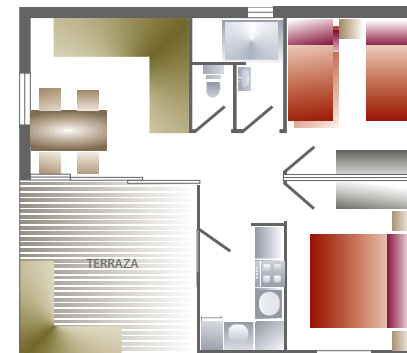

ALQUILER / RENTAL FROM
SÁBADO A SÁBADO / SATURDAY TO SATURDAY